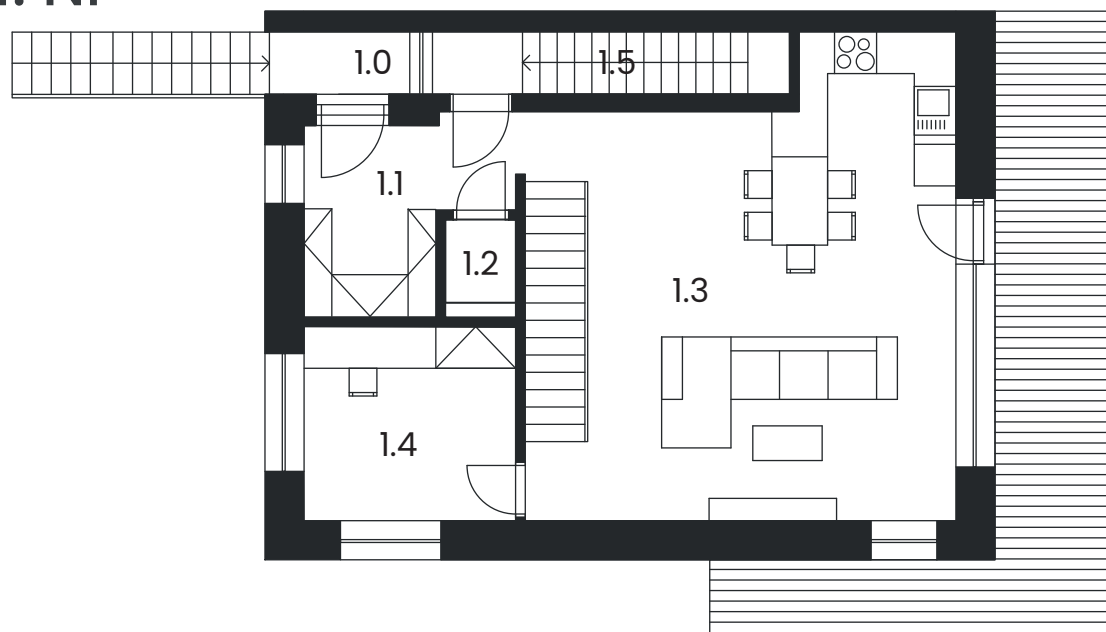

Terasa

19 m²

Měřítko:

Dispozice
5 +kk

Počet
podlaží
3

Užitná plocha:

177,25 m²

Plocha pozemku:

408 m²

Rezidence Chrást

Nadstandardní bydlení bez kompromisů

Dům A1

www.rezidencechrast.cz

1. NP

Tabulka místností:

1.PP		
0.1	Garáž	35,94 m ²
0.2	Sklad	4,49 m ²
0.3	Tech. místnost	5,78 m ²
0.4	Prádelna	6,20 m ²
0.5	Schodiště	3,87 m ²
Celkem		56,28 m²

1.NP		
1.0	Závětrí	1,96 m ²
1.1	Zádvěří	7,42 m ²
1.2	WC	1,21 m ²
1.3	Obývací pokoj+kk	39,24 m ²
1.4	Pracovna	8,54 m ²
1.5	Schodiště	4,00 m ²
Celkem		62,37 m²

2.NP		
2.0	Lodžie	3,23 m ²
2.1	Chodba	8,00 m ²
2.2	Koupelna	9,04 m ²
2.3	Ložnice	13,94 m ²
2.4	Pokoj	13,13 m ²
2.5	Pokoj	12,44 m ²
Celkem		59,78 m²

Terasa 19 m²

Měřítko:

Dispozice
5 +kk

Počet
podlaží
3

Užitná plocha:

177,25 m²

Plocha pozemku:

408 m²