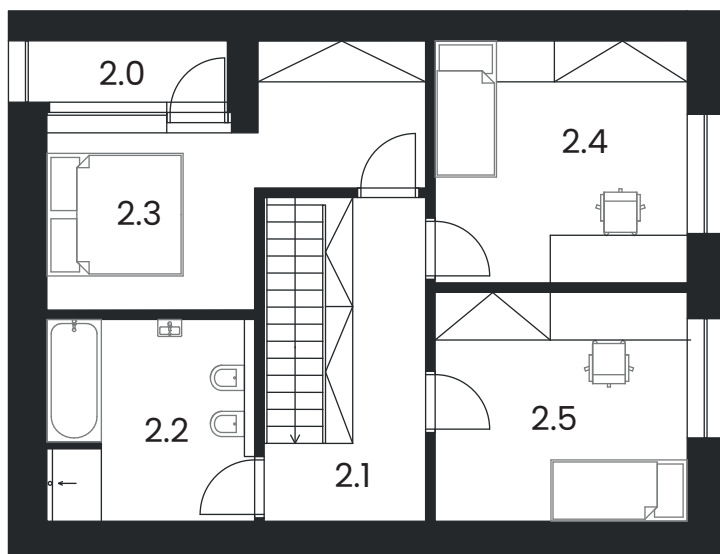

Rezidence Chrást

Nadstandardní bydlení bez kompromisů

Dům A1

www.rezidencechrast.cz

2. NP

Měřítko:

Dispozice
5 +kk

Počet
podlaží
3

Tabulka místností:

1.PP

0.1	Garáž	35,94 m²
0.2	Sklad	4,49 m²
0.3	Tech. místnost	5,78 m²
0.4	Prádelna	6,20 m²
0.5	Schodiště	3,87 m²
Celkem		56,28 m²

1.NP

1.0	Závětrí	1,96 m²
1.1	Zádveří	7,42 m²
1.2	WC	1,21 m²
1.3	Obývací pokoj+kk	39,24 m²
1.4	Pracovna	8,54 m²
1.5	Schodiště	4,00 m²
Celkem		62,37 m²

2.NP

2.0	Lodžie	3,23 m²
2.1	Chodba	8,00 m²
2.2	Koupelna	9,04 m²
2.3	Ložnice	13,94 m²
2.4	Pokoj	13,13 m²
2.5	Pokoj	12,44 m²
Celkem		59,78 m²

Terasa

19 m²