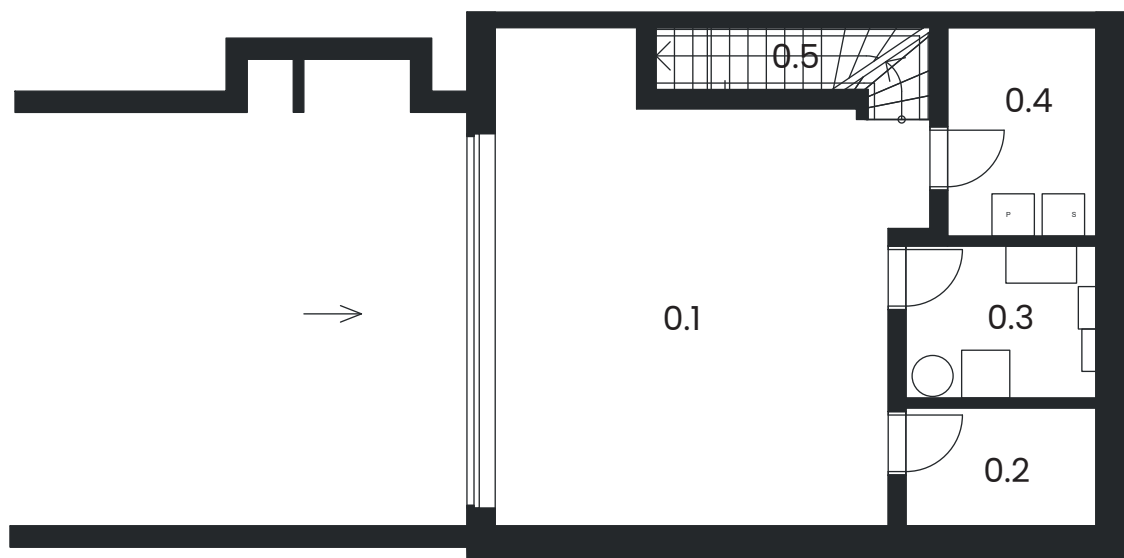

Rezidence Chrást

Nadstandardní bydlení bez kompromisů

Dům A1

www.rezidencechrast.cz

1. PP

Tabulka místností:

1.PP

0.1	Garáž	35,94 m ²
0.2	Sklad	4,49 m ²
0.3	Tech. místnost	5,78 m ²
0.4	Prádelna	6,20 m ²
0.5	Schodiště	3,87 m ²
Celkem		56,28 m²

1.NP

1.0	Závětrí	1,96 m ²
1.1	Zádveří	7,42 m ²
1.2	WC	1,21 m ²
1.3	Obývací pokoj+kk	39,24 m ²
1.4	Pracovna	8,54 m ²
1.5	Schodiště	4,00 m ²
Celkem		62,37 m²

2.NP

2.0	Lodžie	3,23 m ²
2.1	Chodba	8,00 m ²
2.2	Koupelna	9,04 m ²
2.3	Ložnice	13,94 m ²
2.4	Pokoj	13,13 m ²
2.5	Pokoj	12,44 m ²
Celkem		59,78 m²

Terasa

19 m²

Měřítko:

Dispozice
5 +kk

Počet
podlaží
3

Užitná plocha:

177,25 m²

Plocha pozemku:

Terasa 19 m²

Měřítko:

Dispozice
5 +kk

Počet
podlaží
3

Užitná plocha:

177,25 m²

Plocha pozemku:

408 m²