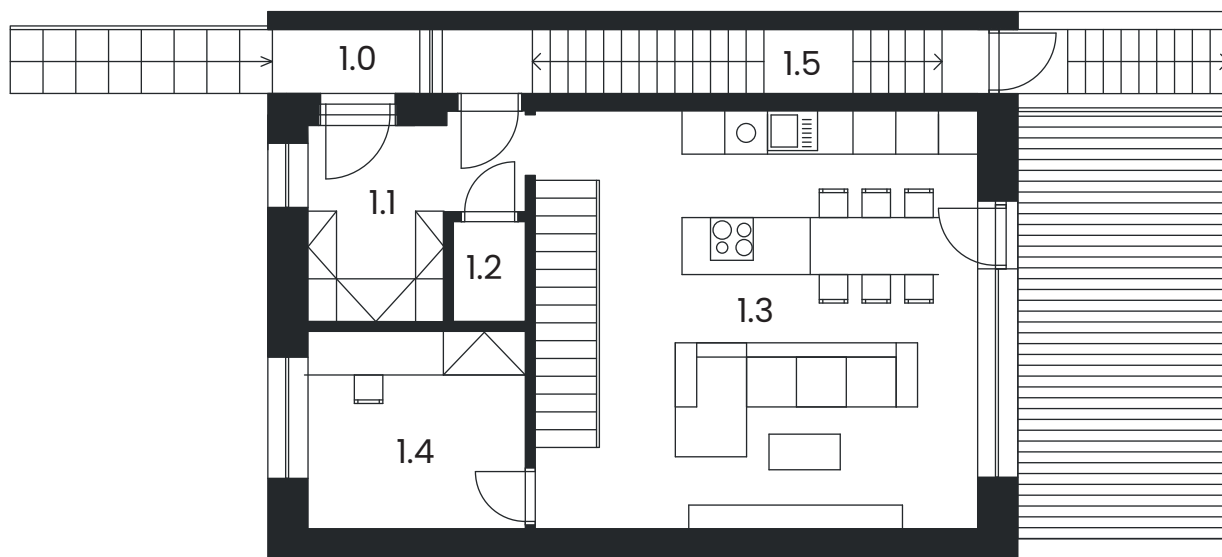

Rezidence Chrást

Nadstandardní bydlení bez kompromisů

Dům A2

www.rezidencechrast.cz

1. NP

Tabulka místností:

1.PP

0.1	Garáž	38,34 m²
0.2	Sklad	4,33 m²
0.3	Tech. místnost	5,78 m²
0.4	Prádelna	2,92 m²
0.5	Schodiště	8,81 m²
Celkem		60,18 m²

1.NP

1.0	Závětrí	1,96 m²
1.1	Zádveří	7,40 m²
1.2	WC	1,20 m²
1.3	Obývací pokoj+kk	36,39 m²
1.4	Pracovna	8,45 m²
1.5	Schodiště	4,00 m²
Celkem		59,40 m²

2.NP

2.0	Lodžie	3,23 m²
2.1	Chodba	8,00 m²
2.2	Koupelna	9,09 m²
2.3	Ložnice	13,86 m²
2.4	Pokoj	12,99 m²
2.5	Pokoj	12,43 m²
Celkem		59,60 m²

Terasa

18 m²

Měřítko:

Dispozice
5 +kk

Počet
podlaží
3