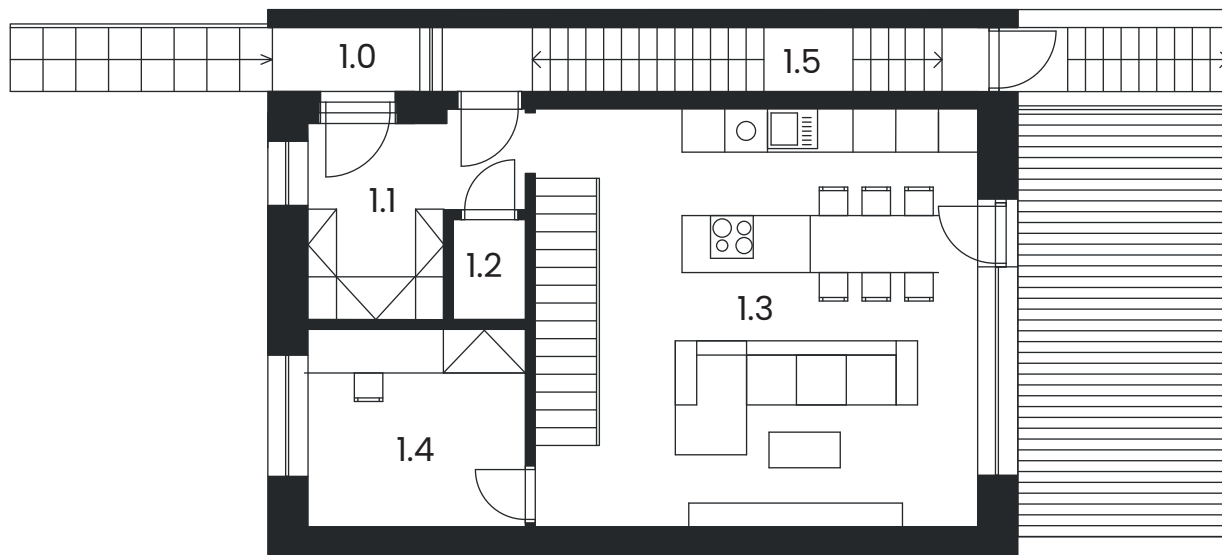

Rezidence Chrást

Nadstandardní bydlení bez kompromisů

Dům A3

www.rezidencechrast.cz

1. NP

Tabulka místností:

1.PP

0.1	Garáž	38,34 m²
0.2	Sklad	4,33 m²
0.3	Tech. místnost	5,78 m²
0.4	Prádelna	2,92 m²
0.5	Schodiště	8,81 m²
Celkem		60,18 m²

1.NP

1.0	Závětrí	1,96 m²
1.1	Zádvěří	7,40 m²
1.2	WC	1,20 m²
1.3	Obývací pokoj+kk	36,39 m²
1.4	Pracovna	8,45 m²
1.5	Schodiště	4,00 m²
Celkem		59,40 m²

2.NP

2.0	Lodžie	3,23 m²
2.1	Chodba	8,00 m²
2.2	Koupelna	9,09 m²
2.3	Ložnice	13,86 m²
2.4	Pokoj	12,99 m²
2.5	Pokoj	12,43 m²
Celkem		59,60 m²

Terasa

18 m²

Měřítko:

Dispozice
5 +kk

Počet
podlaží
3