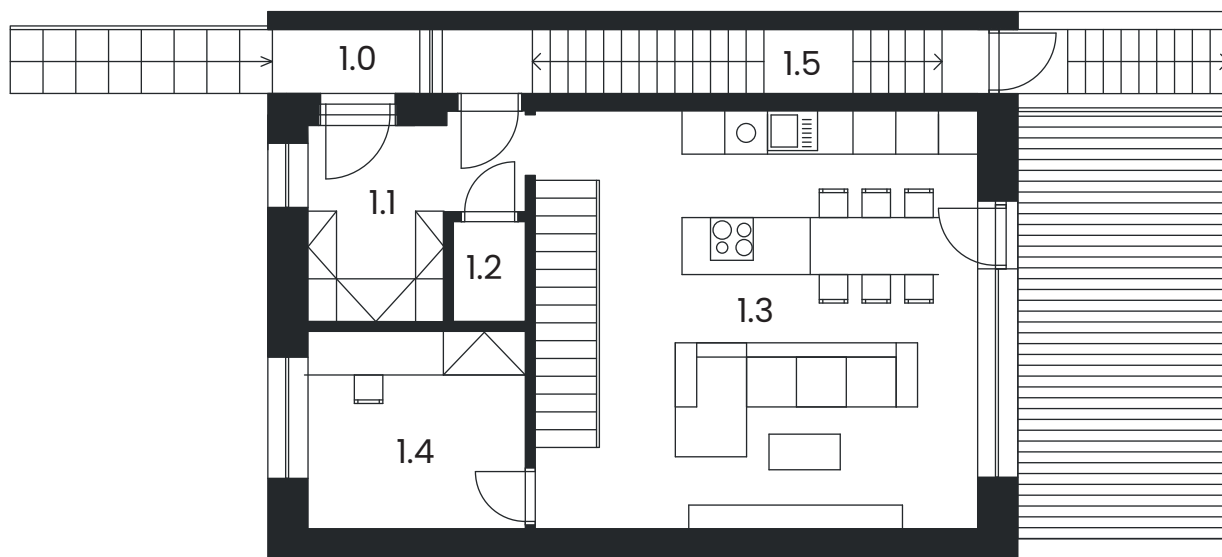

Terasa

18 m²

Měřítko:

Dispozice
5 +kk

Počet
podlaží
3

Užitná plocha:

171,85 m²

Plocha pozemku:

228 m²

Rezidence Chrást

Nadstandardní bydlení bez kompromisů

Dům A4

www.rezidencechrast.cz

1. NP

Tabulka místností:

1.PP

0.1	Garáž	38,34 m ²
0.2	Sklad	4,33 m ²
0.3	Tech. místnost	5,78 m ²
0.4	Prádelna	2,92 m ²
0.5	Schodiště	8,81 m ²
Celkem		60,18 m²

1.NP

1.0	Závětrí	1,96 m ²
1.1	Zádveří	7,40 m ²
1.2	WC	1,20 m ²
1.3	Obývací pokoj+kk	36,39 m ²
1.4	Pracovna	8,45 m ²
1.5	Schodiště	4,00 m ²
Celkem		59,40 m²

2.NP

2.0	Lodžie	3,23 m ²
2.1	Chodba	8,00 m ²
2.2	Koupelna	9,09 m ²
2.3	Ložnice	13,86 m ²
2.4	Pokoj	12,99 m ²
2.5	Pokoj	12,43 m ²
Celkem		59,60 m²

Terasa

18 m²

Měřítko:

Dispozice
5 +kk

Počet
podlaží
3

Užitná plocha: