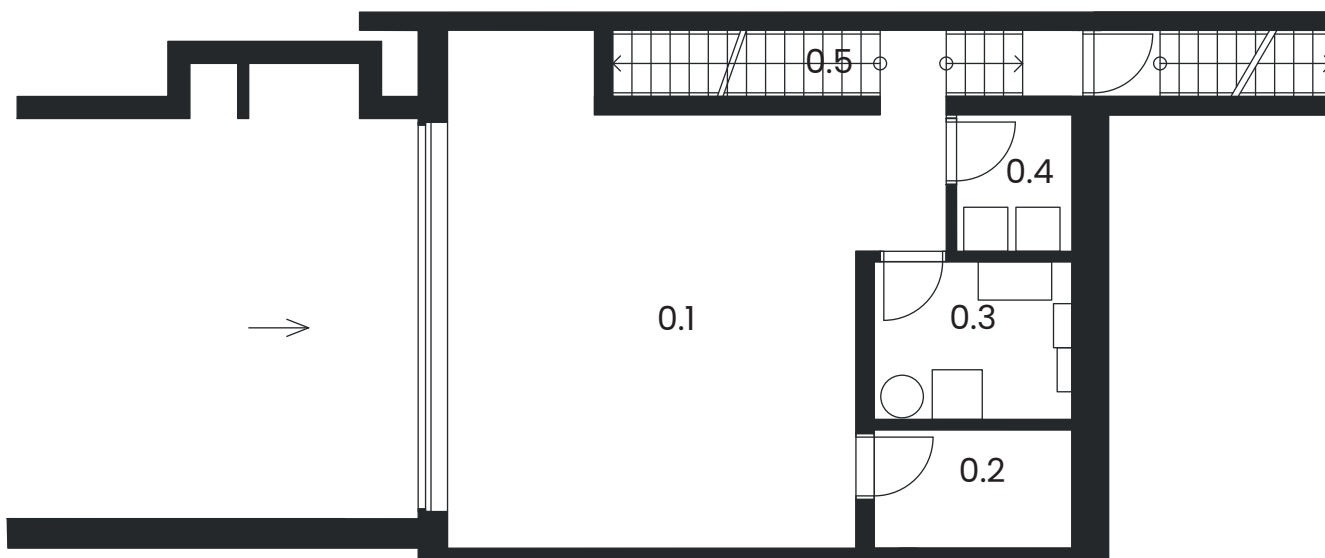

Rezidence Chrást

Nadstandardní bydlení bez kompromisů

Dům A4

www.rezidencechrast.cz

1. PP

Tabulka místností:

1.PP

0.1	Garáž	38,34 m ²
0.2	Sklad	4,33 m ²
0.3	Tech. místnost	5,78 m ²
0.4	Prádelna	2,92 m ²
0.5	Schodiště	8,81 m ²
Celkem		60,18 m²

1.NP

1.0	Závětrí	1,96 m ²
1.1	Zádveří	7,40 m ²
1.2	WC	1,20 m ²
1.3	Obývací pokoj+kk	36,39 m ²
1.4	Pracovna	8,45 m ²
1.5	Schodiště	4,00 m ²
Celkem		59,40 m²

2.NP

2.0	Lodžie	3,23 m ²
2.1	Chodba	8,00 m ²
2.2	Koupelna	9,09 m ²
2.3	Ložnice	13,86 m ²
2.4	Pokoj	12,99 m ²
2.5	Pokoj	12,43 m ²
Celkem		59,60 m²

Terasa

18 m²

Měřítko:

Dispozice
5 +kk

Počet
podlaží
3

Užitná plocha:

171,85 m²

Plocha pozemku:

2.NP

2.0	Lodžie	3,23 m ²
2.1	Chodba	8,00 m ²
2.2	Koupelna	9,09 m ²
2.3	Ložnice	13,86 m ²
2.4	Pokoj	12,99 m ²
2.5	Pokoj	12,43 m ²
Celkem		59,60 m²

Terasa

18 m²

Měřítko:

Dispozice
5 +kk

Počet
podlaží
3

Užitná plocha: