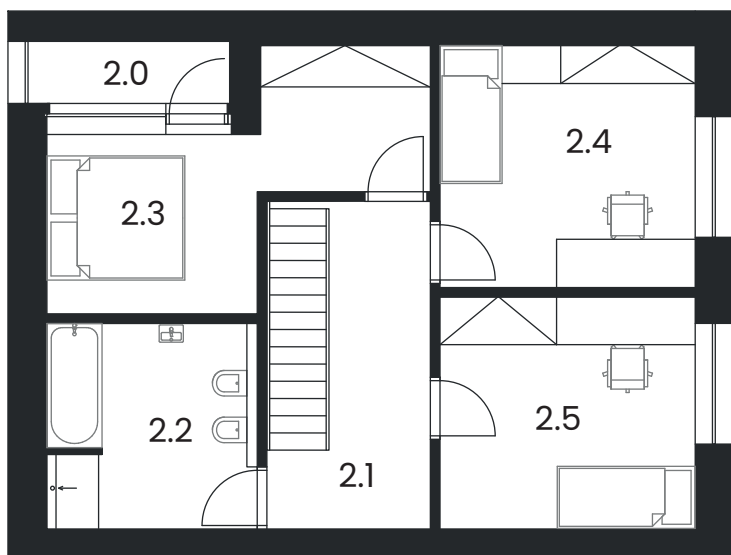

2.NP

2.0	Lodžie	3,23 m ²
2.1	Chodba	8,00 m ²
2.2	Koupelna	9,09 m ²
2.3	Ložnice	13,86 m ²
2.4	Pokoj	12,99 m ²
2.5	Pokoj	12,43 m ²
Celkem		59,60 m²

Terasa

18 m²

Měřítko:

Dispozice
5 +kk

Počet
podlaží
3

Užitná plocha:

171,85 m²

Plocha pozemku:

228 m²

Rezidence Chrást

Nadstandardní bydlení bez kompromisů

Dům A4

www.rezidencechrast.cz

2. NP

Měřítko:

Dispozice
5 +kk

Počet
podlaží
3

Tabulka místností:

1.PP

0.1	Garáž	38,34 m ²
0.2	Sklad	4,33 m ²
0.3	Tech. místnost	5,78 m ²
0.4	Prádelna	2,92 m ²
0.5	Schodiště	8,81 m ²
Celkem		60,18 m²

1.NP

1.0	Závětrí	1,96 m ²
1.1	Zádveří	7,40 m ²
1.2	WC	1,20 m ²
1.3	Obývací pokoj+kk	36,39 m ²
1.4	Pracovna	8,45 m ²
1.5	Schodiště	4,00 m ²
Celkem		59,40 m²

2.NP

2.0	Lodžie	3,23 m ²
2.1	Chodba	8,00 m ²
2.2	Koupelna	9,09 m ²
2.3	Ložnice	13,86 m ²
2.4	Pokoj	12,99 m ²
2.5	Pokoj	12,43 m ²
Celkem		59,60 m²

Terasa

18 m²

Užitná plocha:

171,85 m²

Plocha pozemku:

228 m²