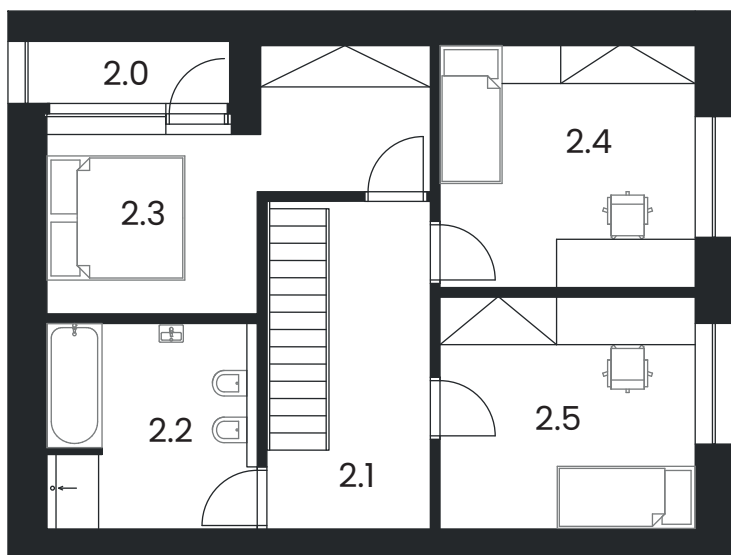

2.NP

2.0	Lodžie	3,23 m ²
2.1	Chodba	8,00 m ²
2.2	Koupelna	9,09 m ²
2.3	Ložnice	13,86 m ²
2.4	Pokoj	12,99 m ²
2.5	Pokoj	12,43 m ²
Celkem		59,60 m²

Terasa

18 m²

Měřítko:

Dispozice
5 +kk

Počet
podlaží
3

Užitná plocha:

Měřítko:

Dispozice
5 +kk

Počet
podlaží
3

Tabulka místností:

1.PP

0.1	Garáž	38,34 m ²
0.2	Sklad	4,33 m ²
0.3	Tech. místnost	5,78 m ²
0.4	Prádelna	2,92 m ²
0.5	Schodiště	8,81 m ²
Celkem		60,18 m²

1.NP

1.0	Závětrí	1,96 m ²
1.1	Zádveří	7,40 m ²
1.2	WC	1,20 m ²
1.3	Obývací pokoj+kk	36,39 m ²
1.4	Pracovna	8,45 m ²
1.5	Schodiště	4,00 m ²
Celkem		59,40 m²

2.NP

2.0	Lodžie	3,23 m ²
2.1	Chodba	8,00 m ²
2.2	Koupelna	9,09 m ²
2.3	Ložnice	13,86 m ²
2.4	Pokoj	12,99 m ²
2.5	Pokoj	12,43 m ²
Celkem		59,60 m²

Terasa

18 m²

Užitná plocha:

171,85 m²

Plocha pozemku:

230 m²