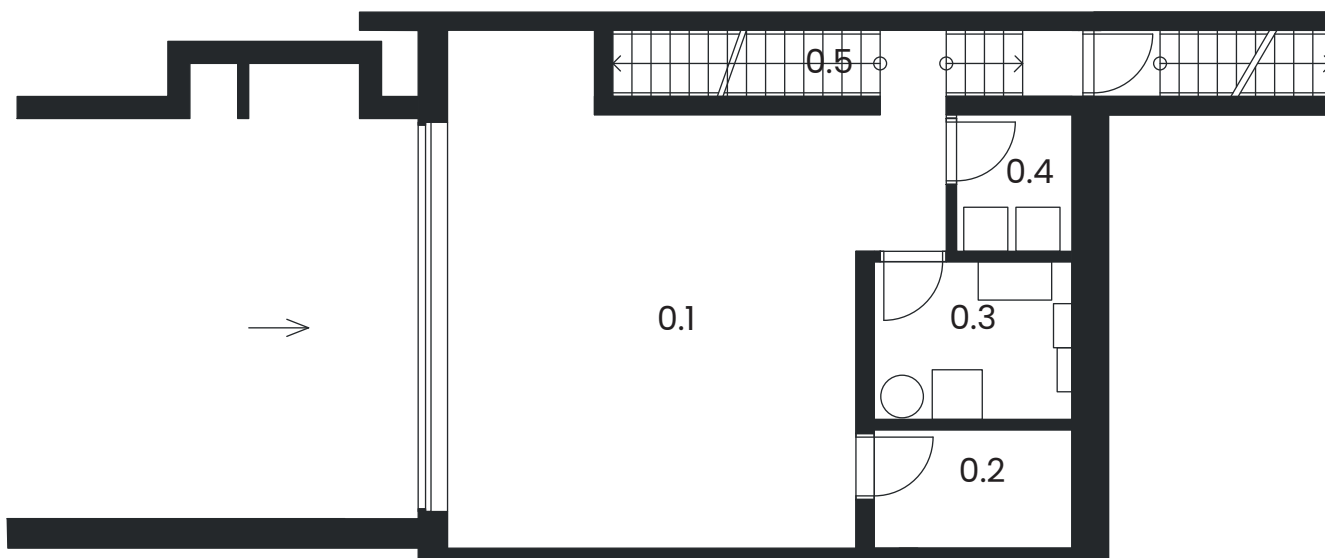

Rezidence Chrást

Nadstandardní bydlení bez kompromisů

Dům A5

www.rezidencechrast.cz

1. PP

Tabulka místností:

1.PP

0.1	Garáž	38,34 m ²
0.2	Sklad	4,33 m ²
0.3	Tech. místnost	5,78 m ²
0.4	Prádelna	2,92 m ²
0.5	Schodiště	8,81 m ²
Celkem		60,18 m²

1.NP

1.0	Závětrí	1,96 m ²
1.1	Zádveří	7,40 m ²
1.2	WC	1,20 m ²
1.3	Obývací pokoj+kk	36,39 m ²
1.4	Pracovna	8,45 m ²
1.5	Schodiště	4,00 m ²
Celkem		59,40 m²

2.NP

2.0	Lodžie	3,23 m ²
2.1	Chodba	8,00 m ²
2.2	Koupelna	9,09 m ²
2.3	Ložnice	13,86 m ²
2.4	Pokoj	12,99 m ²
2.5	Pokoj	12,43 m ²
Celkem		59,60 m²

Terasa

18 m²

Měřítko:

Dispozice
5 +kk

Počet
podlaží
3

Užitná plocha:

171,85 m²

Plocha pozemku:

2.NP

2.0	Lodžie	3,23 m ²
2.1	Chodba	8,00 m ²
2.2	Koupelna	9,09 m ²
2.3	Ložnice	13,86 m ²
2.4	Pokoj	12,99 m ²
2.5	Pokoj	12,43 m ²
Celkem		59,60 m²

Terasa

18 m²

Měřítko:

Dispozice
5 +kk

Počet
podlaží
3

Užitná plocha: