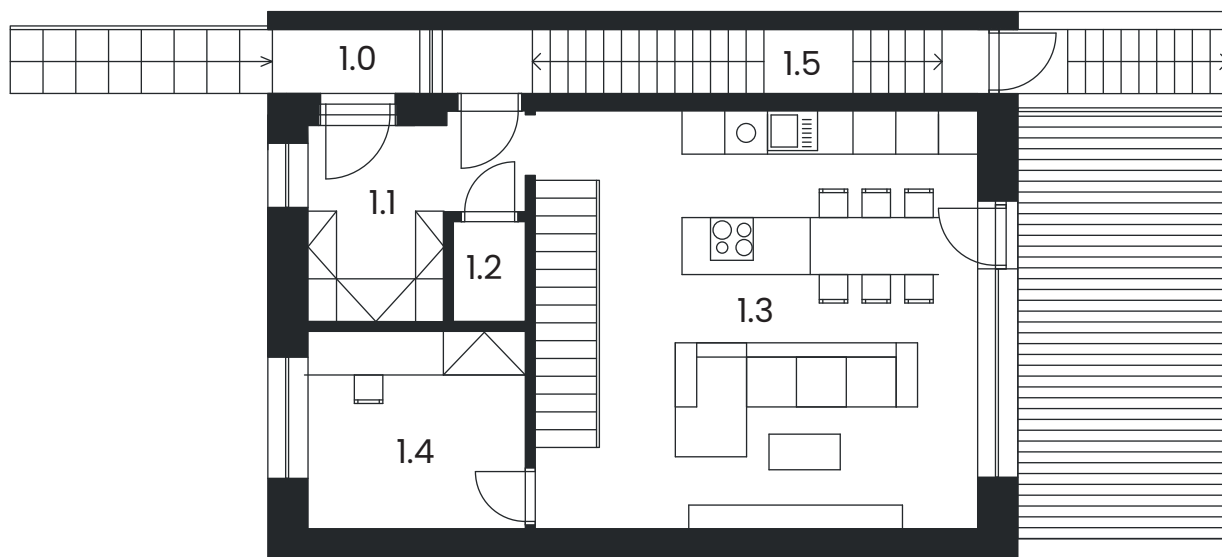

Terasa

18 m²

Měřítko:

Dispozice
5 +kk

Počet
podlaží
3

Užitná plocha:

171,85 m²

Plocha pozemku:

230 m²

Rezidence Chrást

Nadstandardní bydlení bez kompromisů

Dům A5

www.rezidencechrast.cz

1. NP

Tabulka místností:

1.PP

0.1	Garáž	38,34 m ²
0.2	Sklad	4,33 m ²
0.3	Tech. místnost	5,78 m ²
0.4	Prádelna	2,92 m ²
0.5	Schodiště	8,81 m ²
Celkem		60,18 m²

1.NP

1.0	Závěťří	1,96 m ²
1.1	Zádveří	7,40 m ²
1.2	WC	1,20 m ²
1.3	Obývací pokoj+kk	36,39 m ²
1.4	Pracovna	8,45 m ²
1.5	Schodiště	4,00 m ²
Celkem		59,40 m²

2.NP

2.0	Lodžie	3,23 m ²
2.1	Chodba	8,00 m ²
2.2	Koupelna	9,09 m ²
2.3	Ložnice	13,86 m ²
2.4	Pokoj	12,99 m ²
2.5	Pokoj	12,43 m ²
Celkem		59,60 m²

Terasa

18 m²

Měřítko:

Dispozice
5 +kk

Počet
podlaží
3

Užitná plocha: