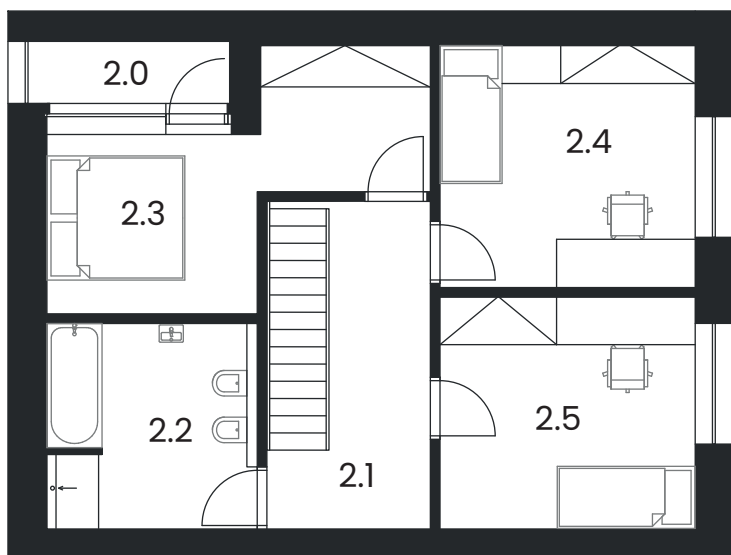

2.NP

2.0	Lodžie	3,23 m ²
2.1	Chodba	8,00 m ²
2.2	Koupelna	9,09 m ²
2.3	Ložnice	13,86 m ²
2.4	Pokoj	12,99 m ²
2.5	Pokoj	12,43 m ²
Celkem		59,60 m²

Terasa

18 m²

Měřítko:

Dispozice
5 +kk

Počet
podlaží
3

Užitná plocha:

Měřítko:

Dispozice
5 +kk

Počet
podlaží
3

Tabulka místností:

1.PP

0.1	Garáž	38,34 m ²
0.2	Sklad	4,33 m ²
0.3	Tech. místnost	5,78 m ²
0.4	Prádelna	2,92 m ²
0.5	Schodiště	8,81 m ²
Celkem		60,18 m²

1.NP

1.0	Závětrí	1,96 m ²
1.1	Zádveří	7,40 m ²
1.2	WC	1,20 m ²
1.3	Obývací pokoj+kk	36,39 m ²
1.4	Pracovna	8,45 m ²
1.5	Schodiště	4,00 m ²
Celkem		59,40 m²

2.NP

2.0	Lodžie	3,23 m ²
2.1	Chodba	8,00 m ²
2.2	Koupelna	9,09 m ²
2.3	Ložnice	13,86 m ²
2.4	Pokoj	12,99 m ²
2.5	Pokoj	12,43 m ²
Celkem		59,60 m²

Terasa

18 m²

Užitná plocha:

171,85 m²

Plocha pozemku:

295 m²