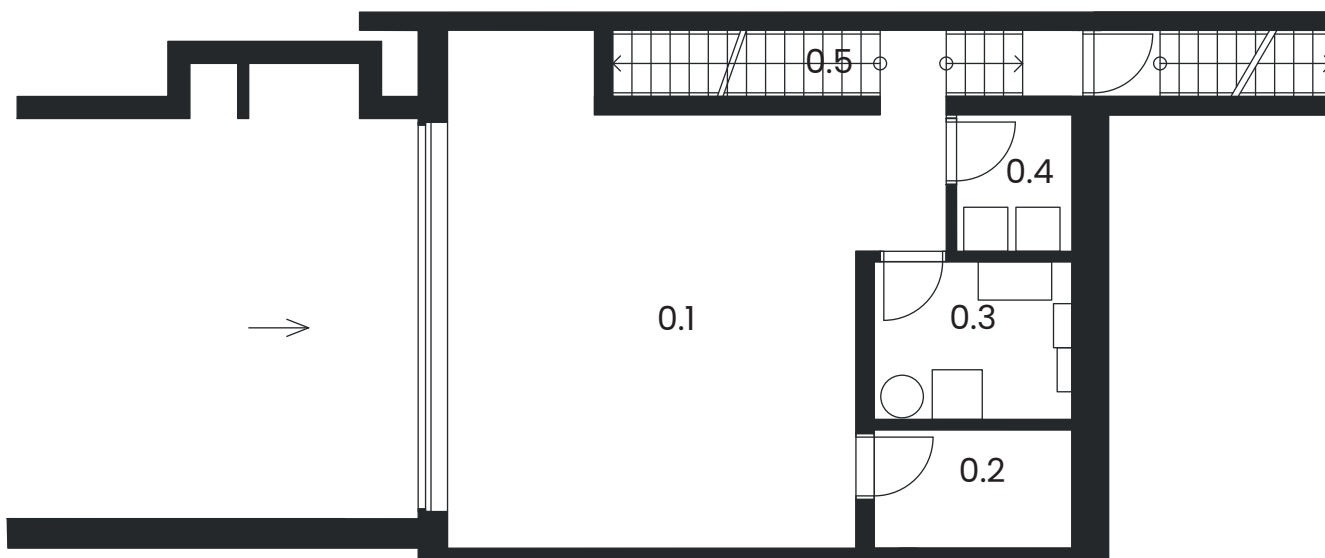

Rezidence Chrást

Nadstandardní bydlení bez kompromisů

Dům A8

www.rezidencechrast.cz

1. PP

Tabulka místností:

1.PP

0.1	Garáž	38,34 m ²
0.2	Sklad	4,33 m ²
0.3	Tech. místnost	5,78 m ²
0.4	Prádelna	2,92 m ²
0.5	Schodiště	8,81 m ²
Celkem		60,18 m²

1.NP

1.0	Závětrí	1,96 m ²
1.1	Zádveří	7,40 m ²
1.2	WC	1,20 m ²
1.3	Obývací pokoj+kk	36,39 m ²
1.4	Pracovna	8,45 m ²
1.5	Schodiště	4,00 m ²
Celkem		59,40 m²

2.NP

2.0	Lodžie	3,23 m ²
2.1	Chodba	8,00 m ²
2.2	Koupelna	9,09 m ²
2.3	Ložnice	13,86 m ²
2.4	Pokoj	12,99 m ²
2.5	Pokoj	12,43 m ²
Celkem		59,60 m²

Terasa

18 m²

Měřítko:

Dispozice
5 +kk

Počet
podlaží
3

Užitná plocha:

171,85 m²

Plocha pozemku:

2.NP

2.0	Lodžie	3,23 m ²
2.1	Chodba	8,00 m ²
2.2	Koupelna	9,09 m ²
2.3	Ložnice	13,86 m ²
2.4	Pokoj	12,99 m ²
2.5	Pokoj	12,43 m ²
Celkem		59,60 m²

Terasa

18 m²

Měřítko:

Dispozice
5 +kk

Počet
podlaží
3

Užitná plocha: