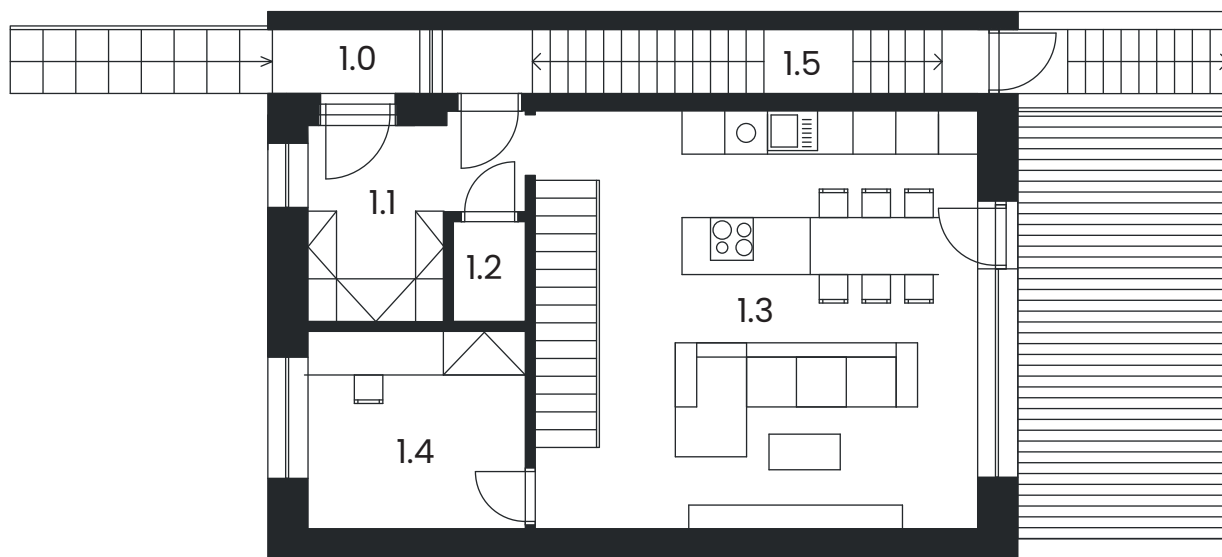

Terasa

18 m²

Měřítko:

Dispozice
5 +kk

Počet
podlaží
3

Užitná plocha:

171,85 m²

Plocha pozemku:

295 m²

Rezidence Chrást

Nadstandardní bydlení bez kompromisů

Dům A8

www.rezidencechrast.cz

1. NP

Tabulka místností:

1.PP

0.1	Garáž	38,34 m ²
0.2	Sklad	4,33 m ²
0.3	Tech. místnost	5,78 m ²
0.4	Prádelna	2,92 m ²
0.5	Schodiště	8,81 m ²
Celkem		60,18 m²

1.NP

1.0	Závětrí	1,96 m ²
1.1	Zádvěří	7,40 m ²
1.2	WC	1,20 m ²
1.3	Obývací pokoj+kk	36,39 m ²
1.4	Pracovna	8,45 m ²
1.5	Schodiště	4,00 m ²
Celkem		59,40 m²

2.NP

2.0	Lodžie	3,23 m ²
2.1	Chodba	8,00 m ²
2.2	Koupelna	9,09 m ²
2.3	Ložnice	13,86 m ²
2.4	Pokoj	12,99 m ²
2.5	Pokoj	12,43 m ²
Celkem		59,60 m²

Terasa

18 m²

Měřítko:

Dispozice
5 +kk

Počet
podlaží
3

Užitná plocha: