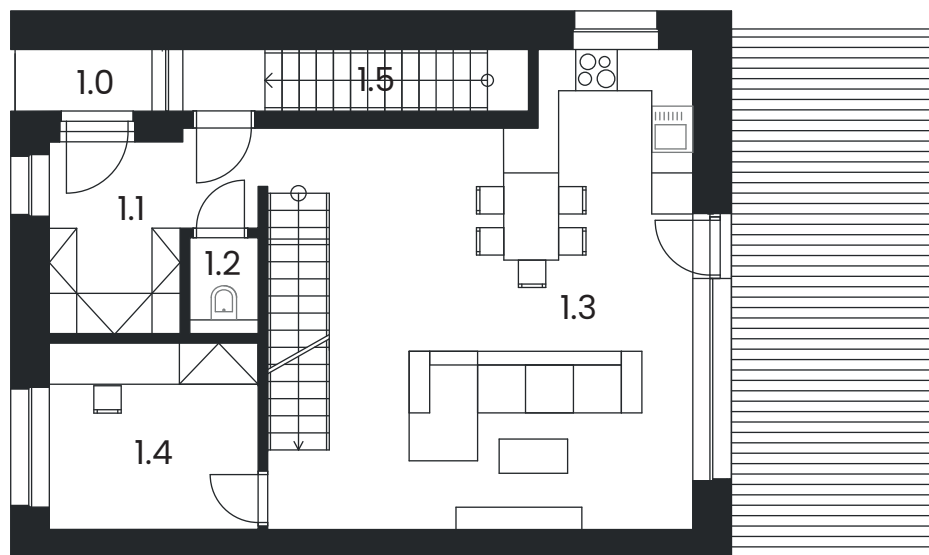

Rezidence Chrást

Nadstandardní bydlení bez kompromisů

Dům A9

www.rezidencechrast.cz

1. NP

Tabulka místností:

1.PP

0.1	Garáž	36,08 m²
0.2	Tech. místnost	4,49 m²
0.3	Kotelna	5,78 m²
0.4	Prádelna	6,20 m²
0.5	Schodiště	3,87 m²
Celkem		56,42 m²

1.NP

1.0	Závětrí	1,96 m²
1.1	Zádveří	7,56 m²
1.2	WC	1,20 m²
1.3	Obývací pokoj+kk	39,00 m²
1.4	Pracovna	8,30 m²
1.5	Schodiště	4,00 m²
Celkem		62,02 m²

2.NP

2.0	Lodžie	3,94 m²
2.1	Chodba	10,95 m²
2.2	Koupelna	8,64 m²
2.3	Ložnice	14,06 m²
2.4	Pokoj	13,00 m²
2.5	Pokoj	12,44 m²
Celkem		63,03 m²

Terasa

19 m²

Měřítko:

Dispozice
5 +kk

Počet
podlaží
3