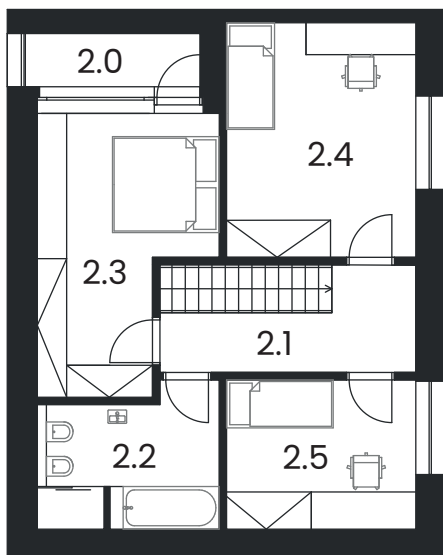

Rezidence Chrást

Nadstandardní bydlení bez kompromisů

Dům B1

www.rezidencechrast.cz

2. NP

Měřítko:

Dispozice
5 +kk

Počet
podlaží
3

Tabulka místností:

1.PP

0.1	Garáž	32,86 m²
0.2	Tech. místnost	7,18 m²
0.3	Prádelna	6,93 m²
0.4	Schodiště	3,87 m²
Celkem		50,84 m²

1.NP

1.0	Závětrí	1,46 m²
1.1	Zádveří	5,60 m²
1.2	WC	1,46 m²
1.3	Obývací pokoj+kk	34,86 m²
1.4	Pracovna	11,54 m²
1.5	Schodiště	4,90 m²
Celkem		59,82 m²

2.NP

2.0	Lodžie	3,61 m²
2.1	Chodba	6,79 m²
2.2	Koupelna	7,97 m²
2.3	Ložnice	14,88 m²
2.4	Pokoj	15,62 m²
2.5	Pokoj	9,76 m²
Celkem		58,63 m²

Terasa

27 m²

Užitná plocha:

170,53 m²

Plocha pozemku:

270 m²