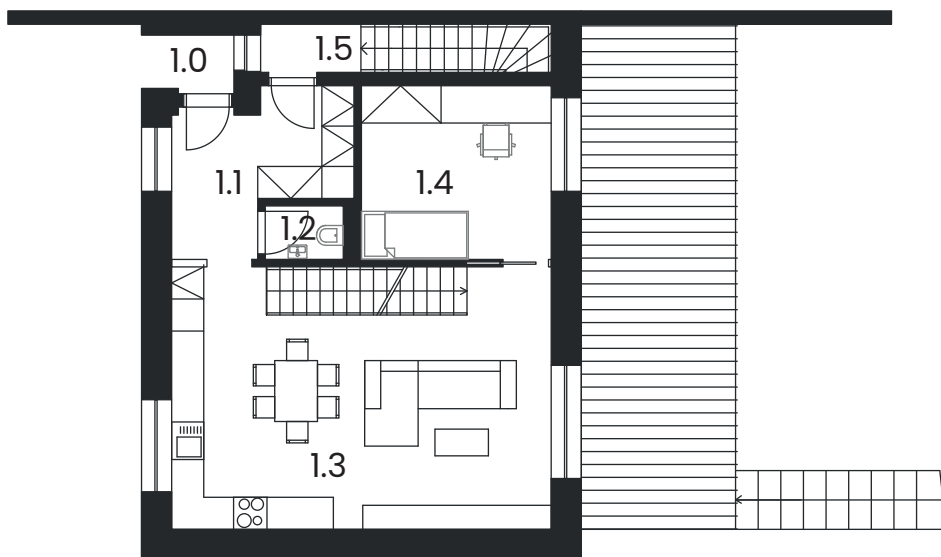

Terasa

27 m²

Měřítko:

Dispozice
5 +kk

Počet
podlaží
3

Užitná plocha:

170,53 m²

Plocha pozemku:

270 m²

Rezidence Chrást

Nadstandardní bydlení bez kompromisů

Dům B1

www.rezidencechrast.cz

1. NP

Měřítko:

Dispozice
5 +kk

Počet
podlaží
3

Tabulka místností:

1.PP

0.1	Garáž	32,86 m ²
0.2	Tech. místnost	7,18 m ²
0.3	Prádelna	6,93 m ²
0.4	Schodiště	3,87 m ²
Celkem		50,84 m²

1.NP

1.0	Závětrí	1,46 m ²
1.1	Zádveří	5,60 m ²
1.2	WC	1,46 m ²
1.3	Obývací pokoj+kk	34,86 m ²
1.4	Pracovna	11,54 m ²
1.5	Schodiště	4,90 m ²
Celkem		59,82 m²

2.NP

2.0	Lodžie	3,61 m ²
2.1	Chodba	6,79 m ²
2.2	Koupelna	7,97 m ²
2.3	Ložnice	14,88 m ²
2.4	Pokoj	15,62 m ²
2.5	Pokoj	9,76 m ²
Celkem		58,63 m²

Terasa

27 m²

Užitná plocha:

170,53 m²

Plocha pozemku:

270 m²