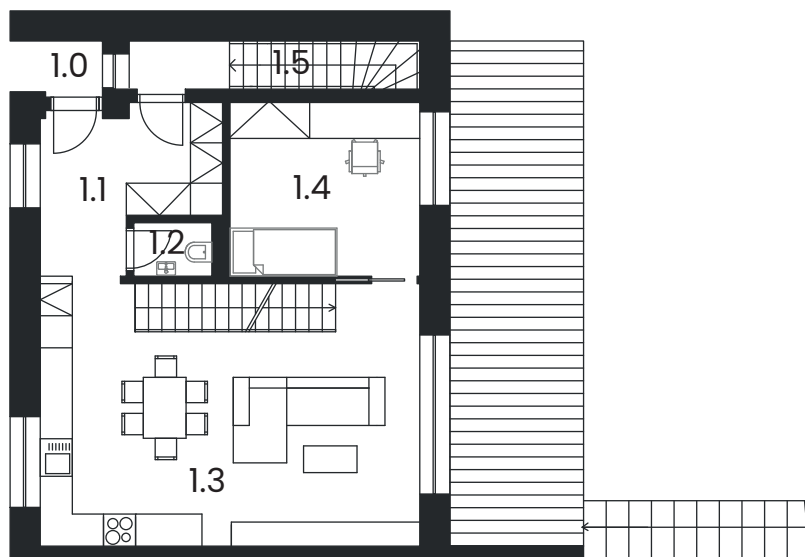

Rezidence Chrást

Nadstandardní bydlení bez kompromisů

Dům B3

www.rezidencechrast.cz

1. NP

Tabulka místností:

1.PP

0.1	Garáž	32,86 m²
0.2	Tech. místnost	7,18 m²
0.3	Prádelna	6,93 m²
0.4	Schodiště	3,85 m²
Celkem		50,82 m²

1.NP

1.0	Závětrí	1,48 m²
1.1	Zádveří	8,55 m²
1.2	WC	1,46 m²
1.3	Obývací pokoj+kk	34,79 m²
1.4	Pracovna	11,54 m²
1.5	Schodiště	4,89 m²
Celkem		62,71 m²

2.NP

2.0	Lodžie	5,48 m²
2.1	Chodba	5,38 m²
2.2	Koupelna	5,65 m²
2.3	Ložnice	16,00 m²
2.4	Pokoj	15,62 m²
2.5	Pokoj	9,76 m²
Celkem		57,89 m²

Terasa

23 m²

Měřítko:

Dispozice
5 +kk

Počet
podlaží
3