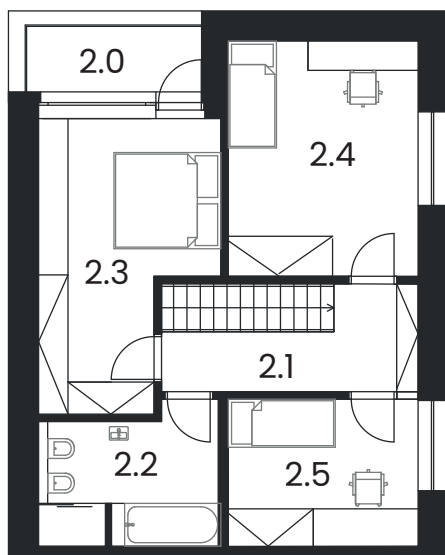

Terasa

23 m²

Měřítko:

Dispozice
5 +kk

Počet
podlaží
3

Užitná plocha:

171,17 m²

Plocha pozemku:

2.NP

2.0	Lodžie	5,48 m ²
2.1	Chodba	5,38 m ²
2.2	Koupelna	5,65 m ²
2.3	Ložnice	16,00 m ²
2.4	Pokoj	15,62 m ²
2.5	Pokoj	9,76 m ²
Celkem		57,89 m²

Terasa

23 m²

Měřítko:

Dispozice
5 +kk

Počet
podlaží
3

Užitná plocha:

Měřítko:

Dispozice
5 +kk

Počet
podlaží
3

Tabulka místností:

1.PP

0.1	Garáž	32,86 m ²
0.2	Tech. místnost	7,18 m ²
0.3	Prádelna	6,93 m ²
0.4	Schodiště	3,85 m ²
Celkem		50,82 m²

1.NP

1.0	Závětrí	1,48 m ²
1.1	Zádveří	8,55 m ²
1.2	WC	1,46 m ²
1.3	Obývací pokoj+kk	34,79 m ²
1.4	Pracovna	11,54 m ²
1.5	Schodiště	4,89 m ²
Celkem		62,71 m²

2.NP

2.0	Lodžie	5,48 m ²
2.1	Chodba	5,38 m ²
2.2	Koupelna	5,65 m ²
2.3	Ložnice	16,00 m ²
2.4	Pokoj	15,62 m ²
2.5	Pokoj	9,76 m ²
Celkem		57,89 m²

Terasa

23 m²

Užitná plocha:

171,17 m²

Plocha pozemku:

408 m²