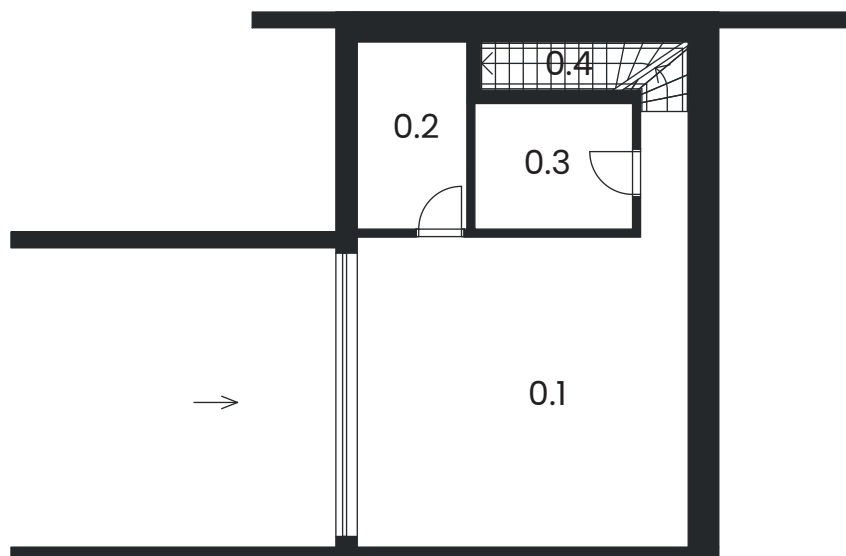

Rezidence Chrást

Nadstandardní bydlení bez kompromisů

Dům B3

www.rezidencechrast.cz

1. PP

Tabulka místností:

1.PP

0.1	Garáž	32,86 m ²
0.2	Tech. místnost	7,18 m ²
0.3	Prádelna	6,93 m ²
0.4	Schodiště	3,85 m ²
Celkem		50,82 m²

1.NP

1.0	Závětrí	1,48 m ²
1.1	Zádveří	8,55 m ²
1.2	WC	1,46 m ²
1.3	Obývací pokoj+kk	34,79 m ²
1.4	Pracovna	11,54 m ²
1.5	Schodiště	4,89 m ²
Celkem		62,71 m²

2.NP

2.0	Lodžie	5,48 m ²
2.1	Chodba	5,38 m ²
2.2	Koupelna	5,65 m ²
2.3	Ložnice	16,00 m ²
2.4	Pokoj	15,62 m ²
2.5	Pokoj	9,76 m ²
Celkem		57,89 m²

Terasa

23 m²

Měřítko:

Dispozice
5 +kk

Počet
podlaží
3

Užitná plocha:

171,17 m²

Plocha pozemku:

2.NP

2.0	Lodžie	5,48 m ²
2.1	Chodba	5,38 m ²
2.2	Koupelna	5,65 m ²
2.3	Ložnice	16,00 m ²
2.4	Pokoj	15,62 m ²
2.5	Pokoj	9,76 m ²
Celkem		57,89 m²

Terasa

23 m²

Měřítko:

Dispozice
5 +kk

Počet
podlaží
3

Užitná plocha: