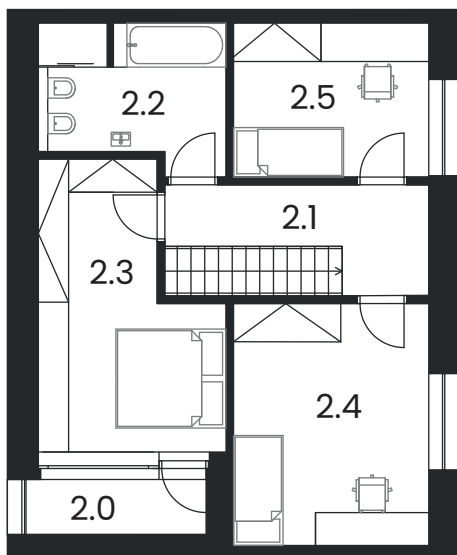

0.1	Garáž	32,58 m ²
0.2	Tech. místnost	6,64 m ²
0.3	Prádelna	7,32 m ²
0.4	Schodiště	4,51 m ²
Celkem		51,05 m²

1.NP

1.0	Závětrí	1,66 m ²
1.1	Zádveří	8,15 m ²
1.2	WC	1,46 m ²
1.3	Obývací pokoj+kk	35,22 m ²
1.4	Pracovna	11,54 m ²
1.5	Schodiště	4,89 m ²
Celkem		62,92 m²

2.NP

2.0	Lodžie	3,61 m ²
2.1	Chodba	5,38 m ²
2.2	Koupelna	8,36 m ²
2.3	Ložnice	14,85 m ²
2.4	Pokoj	15,62 m ²
2.5	Pokoj	9,94 m ²
Celkem		57,76 m²

Terasa 20 m²

Měřítko:

Dispozice
5 +kk

Počet
podlaží
3

Užitná plocha:

Měřítko:

Dispozice
5 +kk

Počet
podlaží
3

Tabulka místností:

1.PP

0.1	Garáž	32,58 m ²
0.2	Tech. místnost	6,64 m ²
0.3	Prádelna	7,32 m ²
0.4	Schodiště	4,51 m ²
Celkem		51,05 m²

1.NP

1.0	Závětrí	1,66 m ²
1.1	Zádveří	8,15 m ²
1.2	WC	1,46 m ²
1.3	Obývací pokoj+kk	35,22 m ²
1.4	Pracovna	11,54 m ²
1.5	Schodiště	4,89 m ²
Celkem		62,92 m²

2.NP

2.0	Lodžie	3,61 m ²
2.1	Chodba	5,38 m ²
2.2	Koupelna	8,36 m ²
2.3	Ložnice	14,85 m ²
2.4	Pokoj	15,62 m ²
2.5	Pokoj	9,94 m ²
Celkem		57,76 m²

Terasa

20 m²

Užitná plocha:

171,31 m²

Plocha pozemku:

247 m²