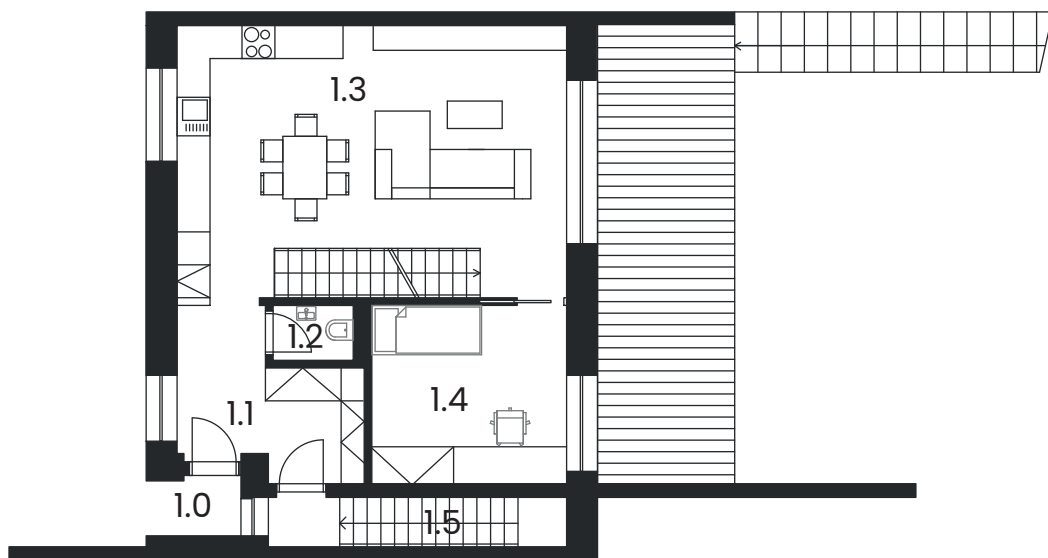

Terasa

20 m²

Měřítko:

Dispozice
5 +kk

Počet
podlaží
3

Užitná plocha:

171,13 m²

Plocha pozemku:

247m²

Rezidence Chrást

Nadstandardní bydlení bez kompromisů

Dům B5

www.rezidencechrast.cz

1. NP

Tabulka místností:

1.PP

0.1	Garáž	32,58 m ²
0.2	Tech. místnost	6,64 m ²
0.3	Prádelna	7,32 m ²
0.4	Schodiště	4,51 m ²
Celkem		51,05 m²

1.NP

1.0	Závětrí	1,66 m ²
1.1	Zádveří	8,15 m ²
1.2	WC	1,46 m ²
1.3	Obývací pokoj+kk	35,22 m ²
1.4	Pracovna	11,54 m ²
1.5	Schodiště	4,89 m ²
Celkem		62,92 m²

2.NP

2.0	Lodžie	3,61 m ²
2.1	Chodba	5,38 m ²
2.2	Koupelna	8,36 m ²
2.3	Ložnice	14,85 m ²
2.4	Pokoj	15,62 m ²
2.5	Pokoj	9,94 m ²
Celkem		57,76 m²

Terasa 20 m²

Měřítko:

Dispozice
5 +kk

Počet
podlaží
3

Užitná plocha: