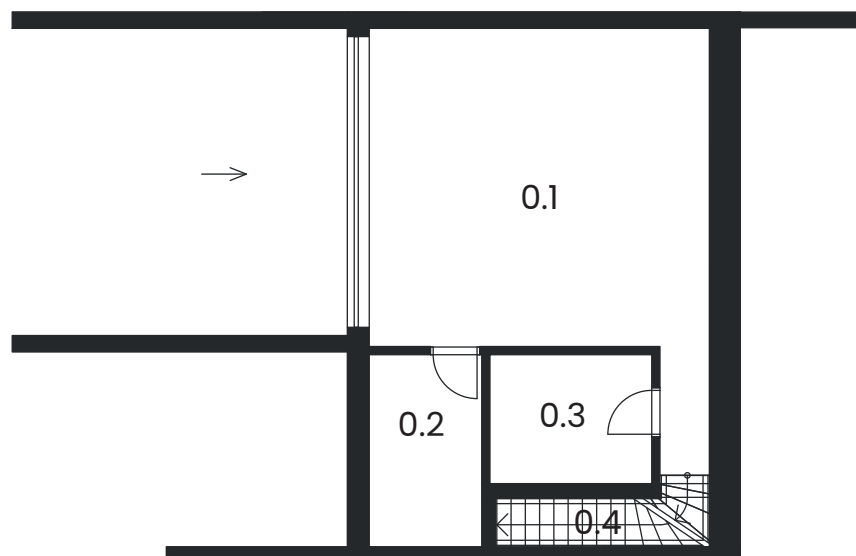

Rezidence Chrást

Nadstandardní bydlení bez kompromisů

Dům B6

www.rezidencechrast.cz

1. PP

Tabulka místností:

1.PP

0.1	Garáž	32,86 m ²
0.2	Tech. místnost	7,18 m ²
0.3	Prádelna	6,93 m ²
0.4	Schodiště	3,87 m ²
Celkem		50,84 m²

1.NP

1.0	Závětrí	1,46 m ²
1.1	Zádveří	5,60 m ²
1.2	WC	1,46 m ²
1.3	Obývací pokoj+kk	34,86 m ²
1.4	Pracovna	11,54 m ²
1.5	Schodiště	4,90 m ²
Celkem		59,82 m²

2.NP

2.0	Lodžie	3,61 m ²
2.1	Chodba	6,79 m ²
2.2	Koupelna	7,97 m ²
2.3	Ložnice	14,88 m ²
2.4	Pokoj	15,62 m ²
2.5	Pokoj	9,76 m ²
Celkem		58,63 m²

Terasa

27 m²

Měřítko:

Dispozice
5 +kk

Počet
podlaží
3

Užitná plocha:

170,53 m²

Plocha pozemku: