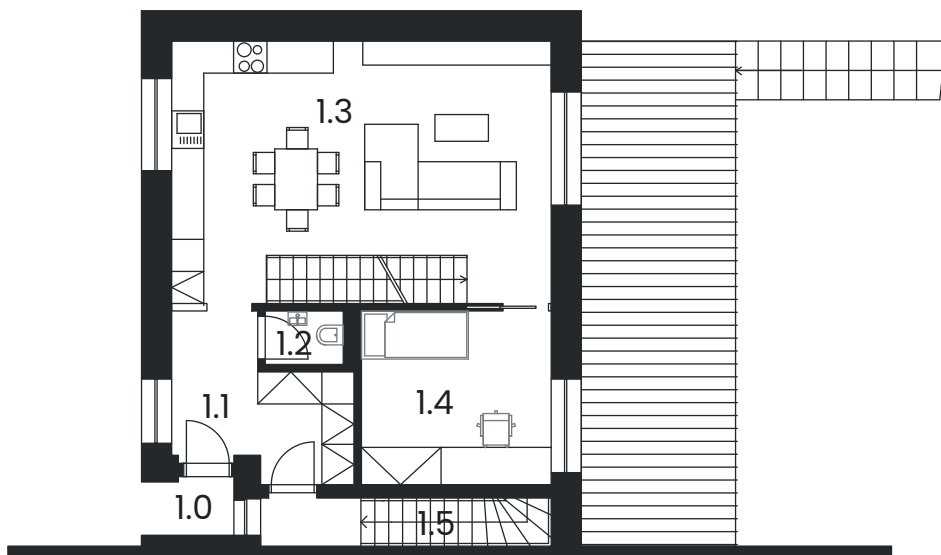

Terasa

27 m²

Měřítko:

Dispozice
5 +kk

Počet
podlaží
3

Užitná plocha:

170,53 m²

Plocha pozemku:

396 m²

Rezidence Chrást

Nadstandardní bydlení bez kompromisů

Dům B6

www.rezidencechrast.cz

1. NP

Tabulka místností:

1.PP

0.1	Garáž	32,86 m ²
0.2	Tech. místnost	7,18 m ²
0.3	Prádelna	6,93 m ²
0.4	Schodiště	3,87 m ²
Celkem		50,84 m²

1.NP

1.0	Závětrí	1,46 m ²
1.1	Zádveří	5,60 m ²
1.2	WC	1,46 m ²
1.3	Obývací pokoj+kk	34,86 m ²
1.4	Pracovna	11,54 m ²
1.5	Schodiště	4,90 m ²
Celkem		59,82 m²

2.NP

2.0	Lodžie	3,61 m ²
2.1	Chodba	6,79 m ²
2.2	Koupelna	7,97 m ²
2.3	Ložnice	14,88 m ²
2.4	Pokoj	15,62 m ²
2.5	Pokoj	9,76 m ²
Celkem		58,63 m²

Terasa

27 m²

Měřítko:

Dispozice
5 +kk

Počet
podlaží
3

Užitná plocha: