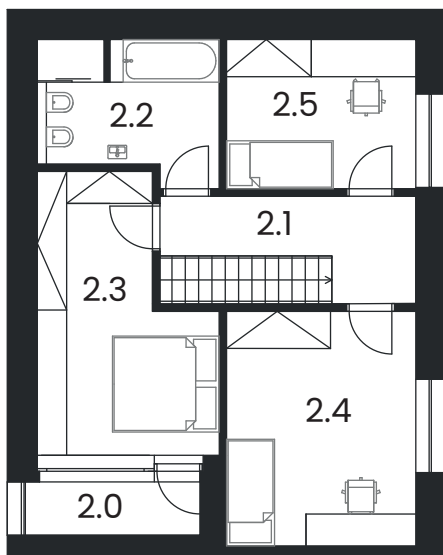

Terasa

27 m²

Měřítko:

Dispozice
5 +kk

Počet
podlaží
3

Užitná plocha:

170,53 m²

Plocha pozemku:

2.NP

2.0	Lodžie	3,61 m ²
2.1	Chodba	6,79 m ²
2.2	Koupelna	7,97 m ²
2.3	Ložnice	14,88 m ²
2.4	Pokoj	15,62 m ²
2.5	Pokoj	9,76 m ²
Celkem		58,63 m²

Terasa

27 m²

Měřítko:

Dispozice
5 +kk

Počet
podlaží
3

Užitná plocha:

Měřítko:

Dispozice
5 +kk

Počet
podlaží
3

Tabulka místností:

1.PP

0.1	Garáž	32,86 m ²
0.2	Tech. místnost	7,18 m ²
0.3	Prádelna	6,93 m ²
0.4	Schodiště	3,87 m ²
Celkem		50,84 m²

1.NP

1.0	Závětrí	1,46 m ²
1.1	Zádveří	5,60 m ²
1.2	WC	1,46 m ²
1.3	Obývací pokoj+kk	34,86 m ²
1.4	Pracovna	11,54 m ²
1.5	Schodiště	4,90 m ²
Celkem		59,82 m²

2.NP

2.0	Lodžie	3,61 m ²
2.1	Chodba	6,79 m ²
2.2	Koupelna	7,97 m ²
2.3	Ložnice	14,88 m ²
2.4	Pokoj	15,62 m ²
2.5	Pokoj	9,76 m ²
Celkem		58,63 m²

Terasa

27 m²

Užitná plocha:

170,53 m²

Plocha pozemku:

396 m²